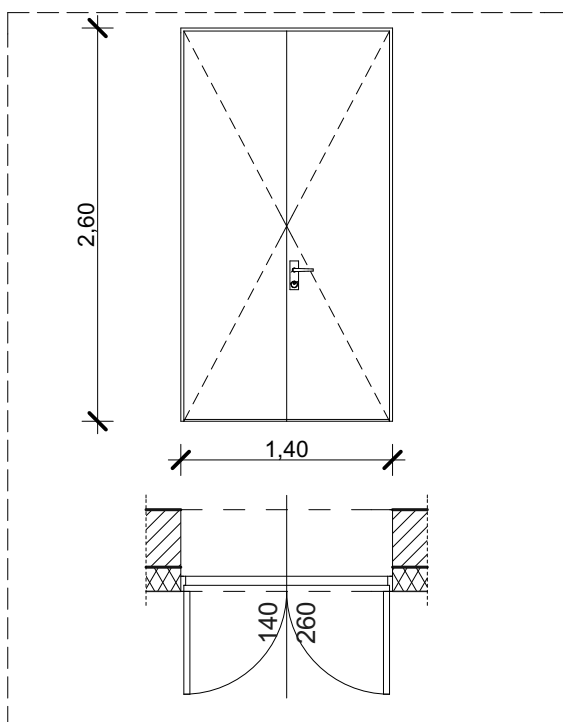

ASZTALOS KONSZIGNÁCIÓS TERV

ALAPRAJZI JEL :

AJ-03

Méret (szélesség/magasság) :

1400/2600 mm

Nyitás irányok darabszámai:

Nyíló

Bukó

<i>Falvastagság:</i>	Kerámia téglából készült falszerkezet 38 cm
<i>Toktípus:</i>	Acél profil
<i>Tok felületképzés:</i>	Grafit Zink színű
<i>Tok színe :</i>	-
<i>Üvegezés:</i>	-
<i>Pánt/Vasalás:</i>	Roto Centro nyíló vasalat
<i>Zár:</i>	-
<i>Kilincs:</i>	Grafit Zink színű
<i>Fogantyú:</i>	-
<i>Küszöb, könyöklő:</i>	Küszöbvel ellátva
<i>Párkány:</i>	-
<i>Szárnytípus:</i>	Fém
<i>Szárny felületképzése:</i>	Porszórt, Grafit Zink színű festés
<i>Szárny színe:</i>	Grafit Zink színű
<i>Megjegyzés:</i>	-

Szint:

jobbos

balos

össz.

Összesen:

1

-

1

ÁBRA M=1:50

Megjegyzés:

A nyílászáró szerkezet nézete külső nézet!

A méretek és darabszámok a helyszínen ellenőrizendők!

A nyílászárók gyártása csak helyszíni méretvétel alapján történhet!