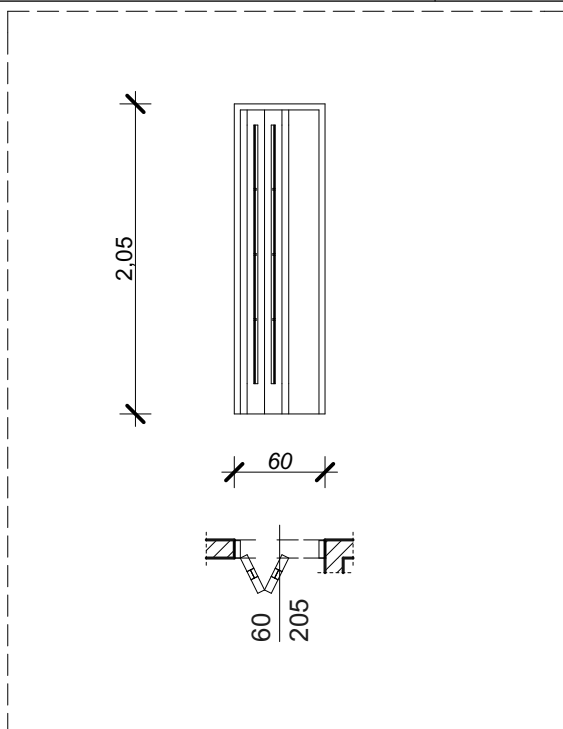

# ASZTALOS KONSZIGNÁCIÓS TERV

ALAPRAJZI JEL :

**AJ-06**

Méret (szélesség/magasság) :

**60/205 cm**

Nyitás irányok darabszámai:	Nyíló	Bukó	Bukó-nyíló	Harmónika	Összesen
Jobbos:	-	-	-	1	1 db
Balos:	-	-	-	-	-

## Leírás:

<i>Falvastagság:</i>	<b>Kerámia téglából készült falszerkezet 12 cm</b>
<i>Toktípus:</i>	Rétegragasztott vörösfenyő tok, acél biztonsági vasalat megerősítéssel
<i>Tok felületképzés:</i>	Fehér (RAL 9016)
<i>Tok színe :</i>	Fehér (RAL 9016)
<i>Üvegezés:</i>	-
<i>Pánt/Vasalás:</i>	3 pántfelfogással, kilincsel megegyező színben
<i>Zár:</i>	cilinderes zárbetét
<i>Kilincs:</i>	-
<i>Fogantyú:</i>	Grafit zink színű
<i>Küszöb, könyöklő:</i>	-
<i>Párkány:</i>	-
<i>Szárnytípus:</i>	Fehérré festett MDF ajtólap
<i>Szárny felületképzése:</i>	Fehér (RAL 9016)
<i>Szárny színe:</i>	Fehér (RAL 9016)
<i>Megjegyzés:</i>	-

*Szint:*

*jobbos*

*balos*

*össz.*

**Összesen:**

**1**

**-**

**1**

**ÁBRA M=1:50**

Megjegyzés:

A nyílászáró szerkezet nézete külső nézet!  
A méretek és darabszámok a helyszínen ellenőrizendők!  
A nyílászárók gyártása csak helyszíni méretvétel alapján történhet!