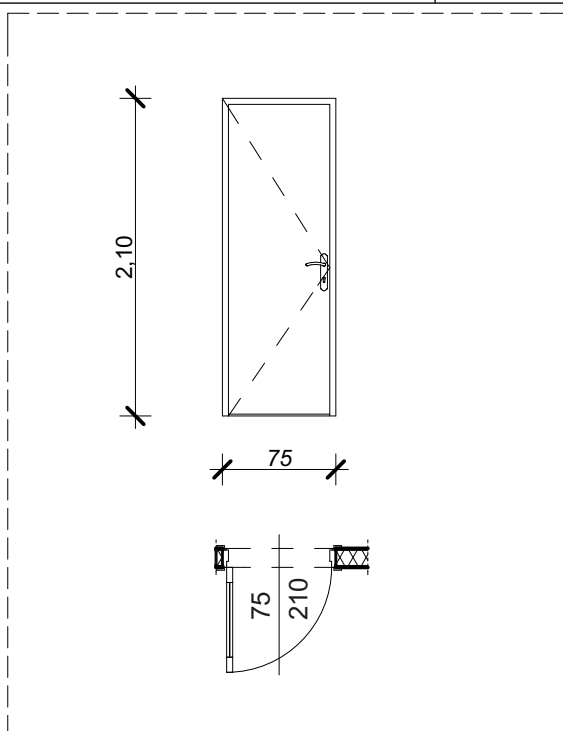

ASZTALOS KONSZIGNÁCIÓS TERV

ALAPRAJZI JEL :

AJ-07

Méret (szélesség/magasság) :

75/210 cm

Nyitás irányok darabszámai:	Nyíló	Bukó	Bukó-nyíló	Fix	Összesen
Jobbos:	-	-	-	-	-
Balos:	1	-	-	-	1 db

Leírás:

Falvastagság:	Gipszkartonból készült válaszfal 10 cm
Toktípus:	Rétegragasztott vörösfenyő tok, acél biztonsági vasalat megerősítéssel
Tok felületképzés:	Fehér (RAL 9016)
Tok színe :	Fehér (RAL 9016)
Üvegezés:	-
Pánt/Vasalás:	3 pántfelfogással, kilincsel megegyező színben
Zár:	cilinderes zárbetét
Kilincs:	Grafit zink színű, cylinder lyukasztással
Fogantyú:	-
Küszöb, könyöklő:	Küszöbvel ellátva
Párkány:	-
Szárnytípus:	Fehérré festett MDF ajtólap
Szárny felületképzése:	Fehér (RAL 9016)
Szárny színe:	Fehér (RAL 9016)
Megjegyzés:	-

Szint:

jobbos

balos

össz.

Összesen:

-

1

1

ÁBRA M=1:50

Megjegyzés:

A nyílászáró szerkezet nézete külső nézet!
A méretek és darabszámok a helyszínen ellenőrizendők!
A nyílászárók gyártása csak helyszíni méretvétel alapján történhet!