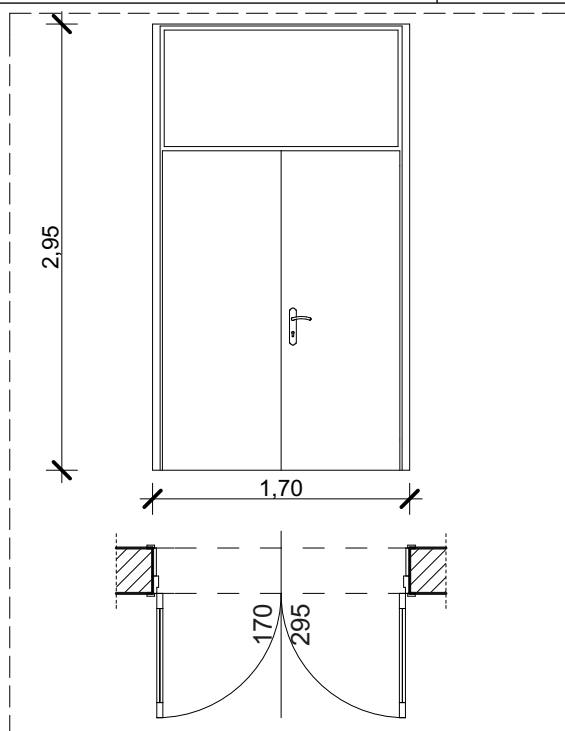

ASZTALOS KONSZIGNÁCIÓS TERV

ALAPRAJZI JEL :

AJ-11

Méret (szélesség/magasság) :

170/295 cm

Nyitás irányok darabszámai:	Nyíló	Bukó	Bukó-nyíló	Fix	Összesen
Jobbos:	1	-	-	-	1 db
Balos:	-	-	-	-	-

Leírás:

<i>Falvastagság:</i>	Kerámia téglából készült falszerkezet 30 cm
<i>Toktípus:</i>	Rétegragasztott vörösfenyő tok, acél biztonsági vasalat megerősítéssel
<i>Tok felületképzés:</i>	Fehér (RAL 9016)
<i>Tok színe :</i>	Fehér (RAL 9016)
<i>Üvegezés:</i>	-
<i>Pánt/Vasalás:</i>	3 pántfelfogással, kilincsel megegyező színben
<i>Zár:</i>	cilinderes zárbetét
<i>Kilincs:</i>	Grafit zink színű, cylinder lyukasztással
<i>Fogantyú:</i>	-
<i>Küszöb, könyöklő:</i>	-
<i>Párkány:</i>	-
<i>Szárnytípus:</i>	Fehérré festett MDF ajtólap
<i>Szárny felületképzése:</i>	Fehér (RAL 9016)
<i>Szárny színe:</i>	Fehér (RAL 9016)
<i>Megjegyzés:</i>	-

Szint:

jobbos

balos

össz.

Összesen:

1

-

1

ÁBRA M=1:50

Megjegyzés:

A nyílászáró szerkezet nézete külső nézet!
A méretek és darabszámok a helyszínen ellenőrizendők!
A nyílászárók gyártása csak helyszíni méretvétel alapján történhet!